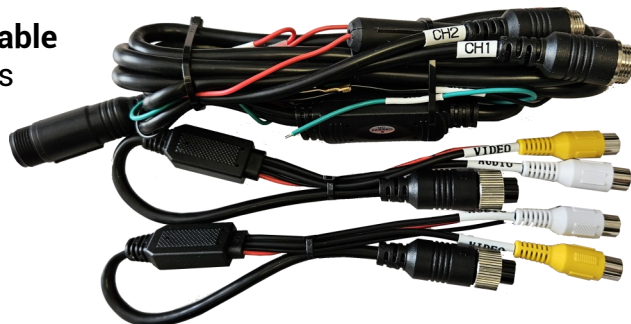

# ECRAN POUR PL, VUL

Réf: ECR70CL

Cette écran de 7" est extra-plat et peut être installé sur le tableau de bord avec un pied réglable sur les 3 axes. La visière pare-soleil est intégrée pour une meilleure protection.

L'écran est livré avec 1 télécommande infrarouge permettant d'accéder aux différents réglages même si l'écran est difficilement accessible.

## Caractéristiques

- Ecran 7", format 16/9, **AHD**
- Résolution: 1024 x 600
- 2 entrées vidéo dont 1 avec audio
- Priorité marche arrière sur CH2
- Toutes les entrées sont compatibles CVBS et **AHD** (720P et 1080P)
- PAL-NTSC automatiquement
- Réglage de la luminosité automatique
- **Ligne de guidage activable et paramétrable**
- Tension de fonctionnement: 12-36 volts
- Alimentation 12 volts pour les caméras
- Télécommande infrarouge
- Finition haut de gamme (Soft-Touch)
- Homologation: 10R-06.01.3695.00
- Connecteur GX16 + adaptateur RCA (2)

## Installation facile

- Fixation par pied réglable sur 3 axes